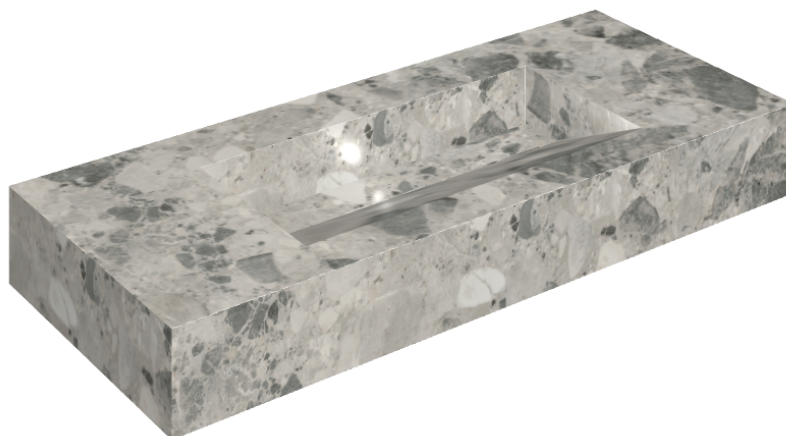

SCHEDA DI CONFIGURAZIONE

Cod. art.: 620810000012

Fly Evo

Washbasin 120

Rivestimento del
prodottoContinuum Stone
Grey Naturale

I colori e le altre caratteristiche estetiche delle piastrelle presenti nelle illustrazioni presenti sul sito sono puramente indicativi. Guarda sempre i campioni di persona prima dell'acquisto.