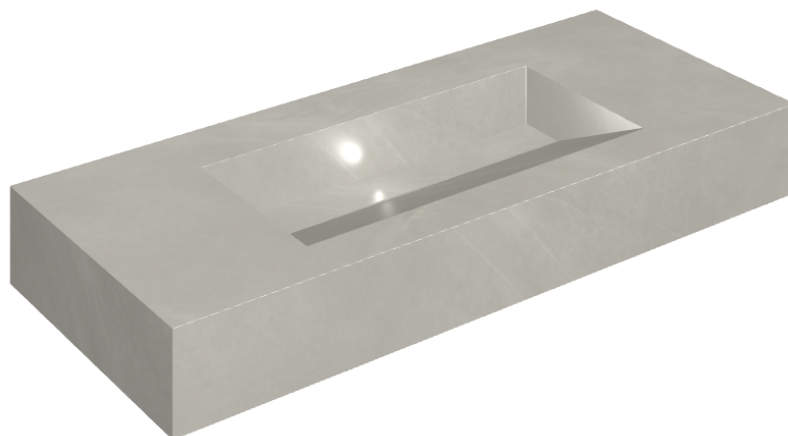

## Washbasin 120

Rivestimento del  
prodotto

Continuum Silver  
Naturale

I colori e le altre caratteristiche estetiche delle piastrelle presenti nelle illustrazioni presenti sul sito sono puramente indicativi. Guarda sempre i campioni di persona prima dell'acquisto.