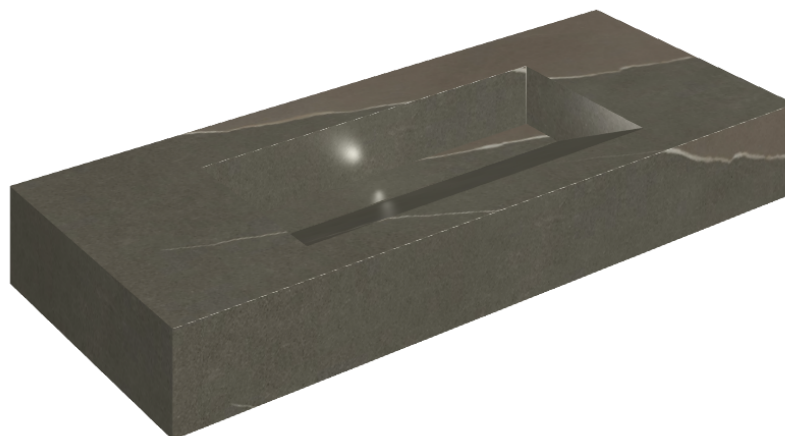

SCHEDA DI CONFIGURAZIONE

Cod. art.: 620810000012

Fly Evo

Washbasin 120

Rivestimento del
prodotto
Metropolis Arcadia
Brown Naturale

I colori e le altre caratteristiche estetiche delle piastrelle presenti nelle illustrazioni presenti sul sito sono puramente indicativi. Guarda sempre i campioni di persona prima dell'acquisto.