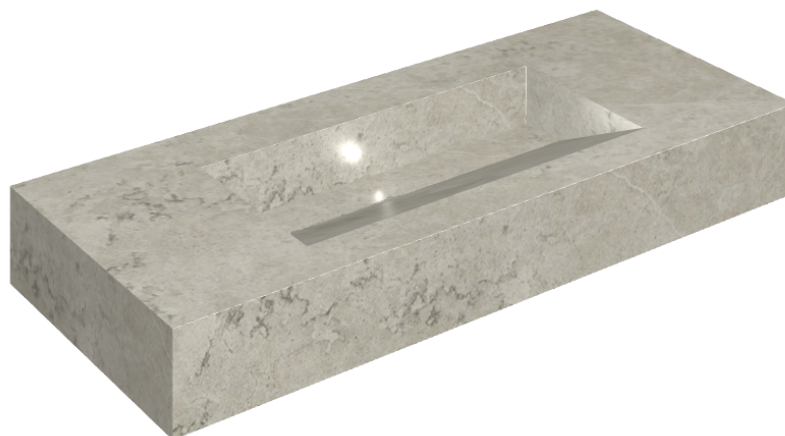

## Washbasin 120

Rivestimento del  
prodotto  
Metropolis Absolut  
Silver Naturale

I colori e le altre caratteristiche estetiche delle piastrelle presenti nelle illustrazioni presenti sul sito sono puramente indicativi. Guarda sempre i campioni di persona prima dell'acquisto.