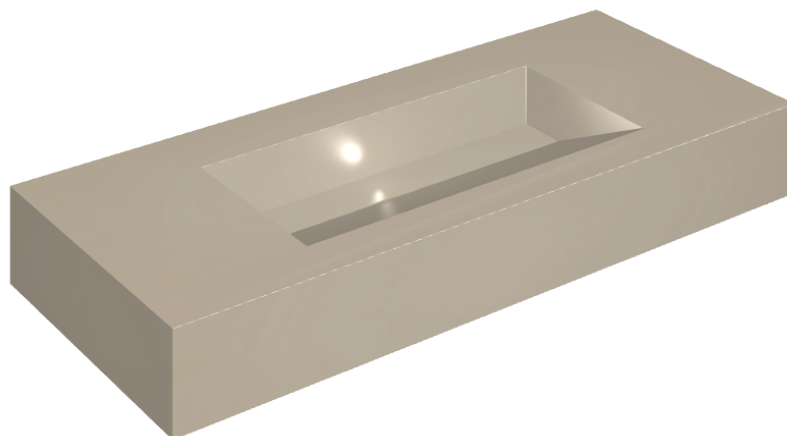

SCHEDA DI CONFIGURAZIONE

Cod. art.: 620810000012

Fly Evo

Washbasin 120

Rivestimento del
prodotto

Metropolis Glass
Powder Lux

I colori e le altre caratteristiche estetiche delle piastrelle presenti nelle illustrazioni presenti sul sito sono puramente indicativi. Guarda sempre i campioni di persona prima dell'acquisto.