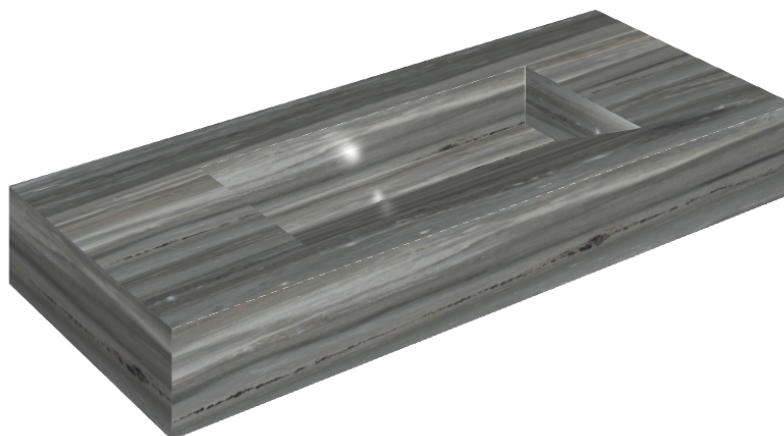

# Fly Evo

## Washbasin 120

Rivestimento del  
prodotto

Charme Advance  
Palissandro Dark Lux

I colori e le altre caratteristiche estetiche delle piastrelle presenti nelle illustrazioni presenti sul sito sono puramente indicativi. Guarda sempre i campioni di persona prima dell'acquisto.