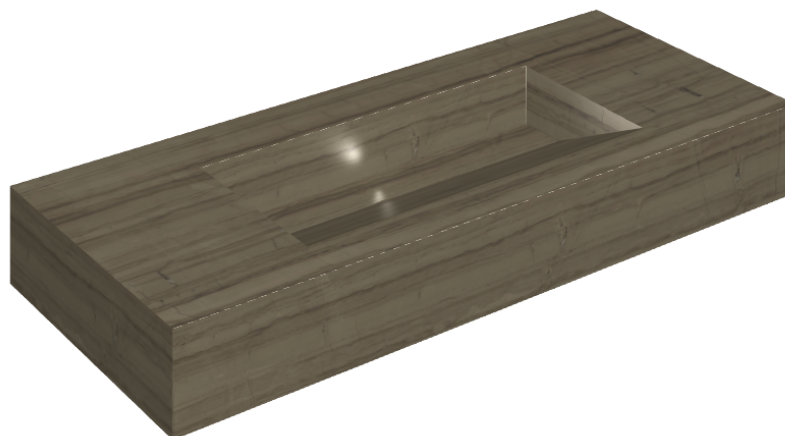

## Washbasin 120

Rivestimento del  
prodotto

Charme Advance  
Elegant Brown Lux

I colori e le altre caratteristiche estetiche delle piastrelle presenti nelle illustrazioni presenti sul sito sono puramente indicativi. Guarda sempre i campioni di persona prima dell'acquisto.