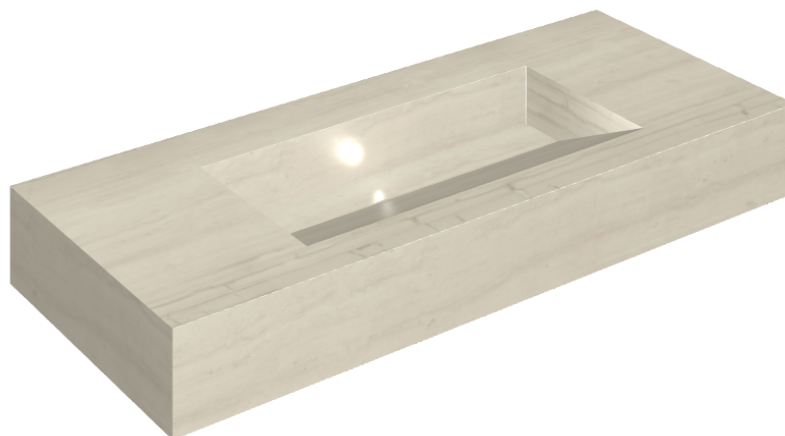

SCHEDA DI CONFIGURAZIONE

Cod. art.: 620810000012

Fly Evo

Washbasin 120

Rivestimento del prodotto

Charme Advance Silk
Grey Cerato

I colori e le altre caratteristiche estetiche delle piastrelle presenti nelle illustrazioni presenti sul sito sono puramente indicativi. Guarda sempre i campioni di persona prima dell'acquisto.