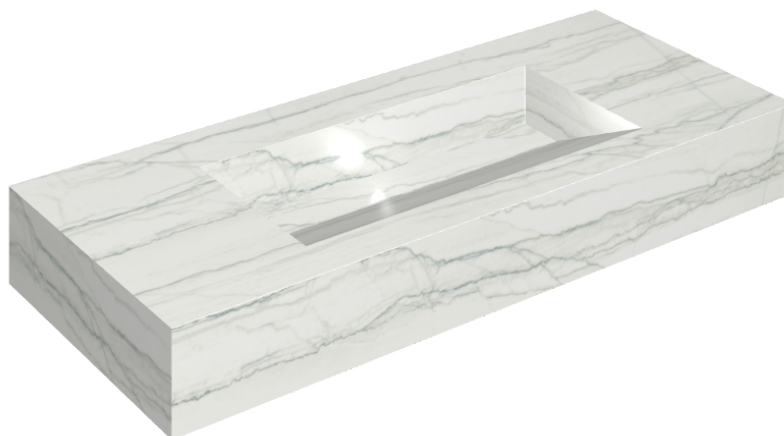

SCHEDA DI CONFIGURAZIONE

Cod. art.: 620810000012

Fly Evo

Washbasin 120

Rivestimento del
prodotto

Charme Advance
Platinum White
Naturale

I colori e le altre caratteristiche estetiche delle piastrelle presenti nelle illustrazioni presenti sul sito sono puramente indicativi. Guarda sempre i campioni di persona prima dell'acquisto.