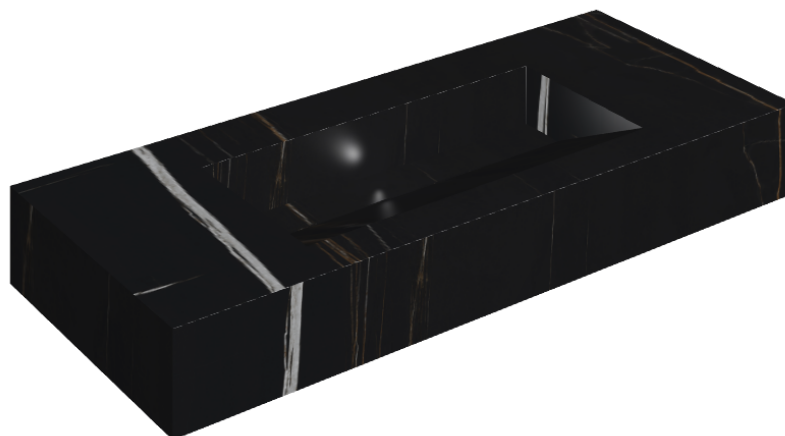

# Fly Evo

## Washbasin 120

Rivestimento del  
prodotto

Charme Deluxe  
Sahara Noir Naturale

I colori e le altre caratteristiche estetiche delle piastrelle presenti nelle illustrazioni presenti sul sito sono puramente indicativi. Guarda sempre i campioni di persona prima dell'acquisto.