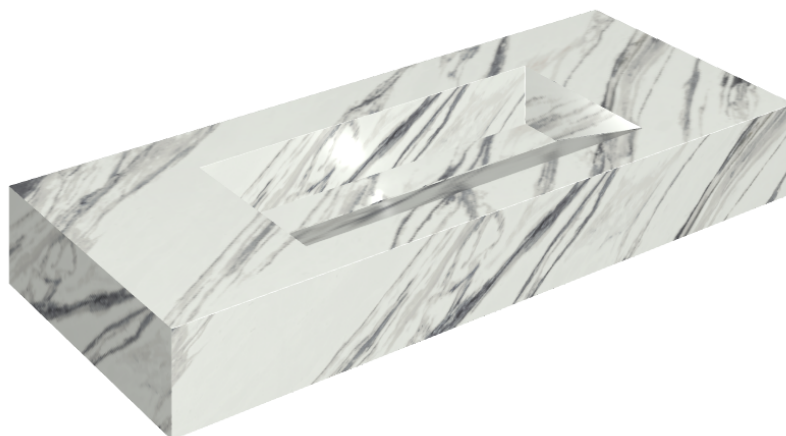

SCHEDA DI CONFIGURAZIONE

Cod. art.: 620810000012

Fly Evo

Washbasin 120

Rivestimento del
prodotto

Charme Deluxe
Statuario Fantastico
Naturale

I colori e le altre caratteristiche estetiche delle piastrelle presenti nelle illustrazioni presenti sul sito sono puramente indicativi. Guarda sempre i campioni di persona prima dell'acquisto.