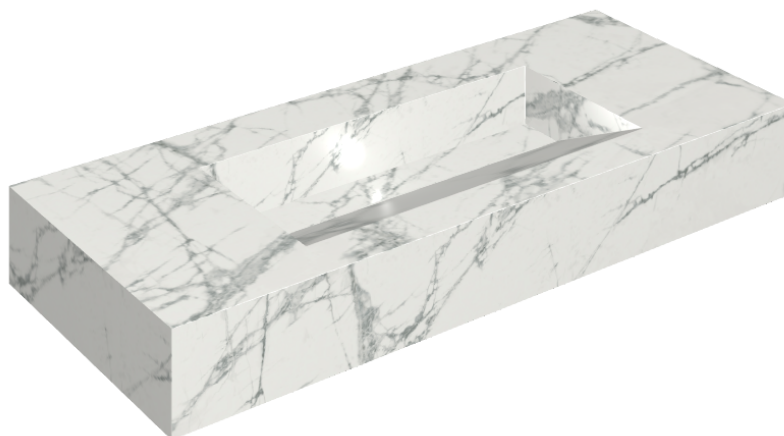

## Washbasin 120

Rivestimento del  
prodotto

Charme Deluxe  
Invisible White  
Naturale

I colori e le altre caratteristiche estetiche delle piastrelle presenti nelle illustrazioni presenti sul sito sono puramente indicativi. Guarda sempre i campioni di persona prima dell'acquisto.