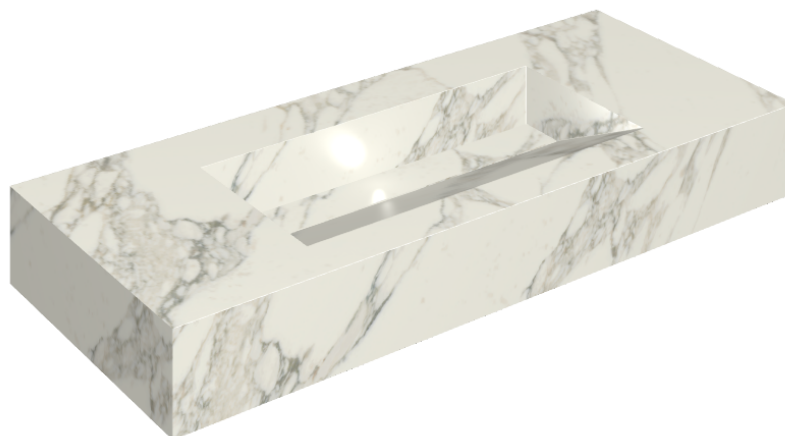

SCHEDA DI CONFIGURAZIONE

Cod. art.: 620810000012

Fly Evo

Washbasin 120

Rivestimento del
prodotto

Charme Deluxe
Arabescato White
Naturale

I colori e le altre caratteristiche estetiche delle piastrelle presenti nelle illustrazioni presenti sul sito sono puramente indicativi. Guarda sempre i campioni di persona prima dell'acquisto.