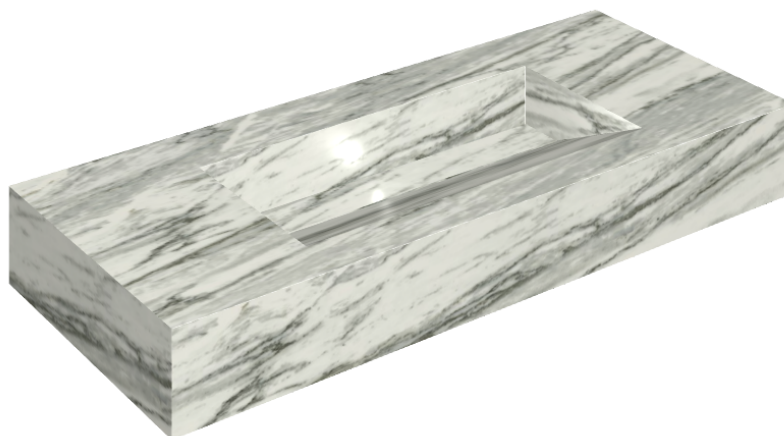

SCHEDA DI CONFIGURAZIONE

Cod. art.: 620810000012

Fly Evo

Washbasin 120

Rivestimento del
prodotto
Skyfall Bianco
Paradiso Naturale

I colori e le altre caratteristiche estetiche delle piastrelle presenti nelle illustrazioni presenti sul sito sono puramente indicativi. Guarda sempre i campioni di persona prima dell'acquisto.