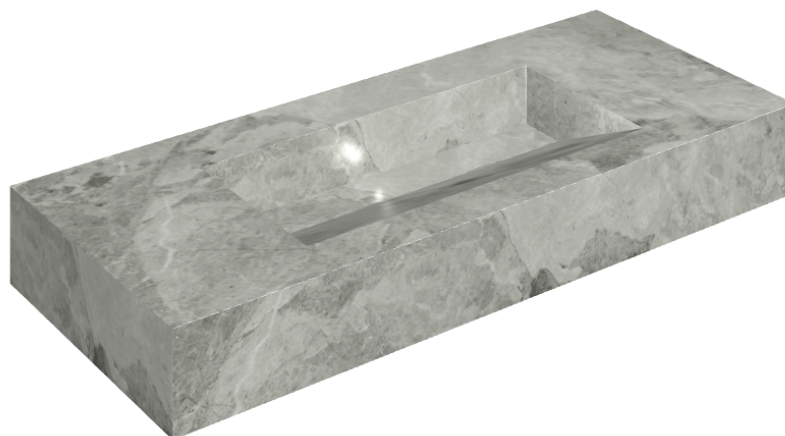

SCHEDA DI CONFIGURAZIONE

Cod. art.: 620810000012

Fly Evo

Washbasin 120

Rivestimento del
prodotto

Charme Extra Silver
Naturale

I colori e le altre caratteristiche estetiche delle piastrelle presenti nelle illustrazioni presenti sul sito sono puramente indicativi. Guarda sempre i campioni di persona prima dell'acquisto.