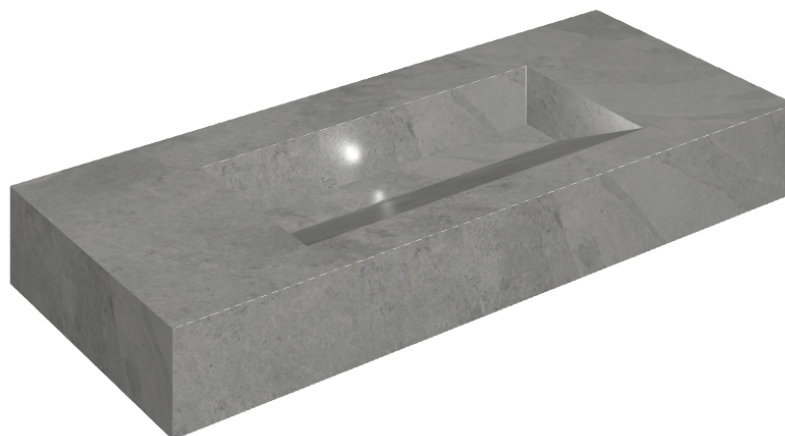

SCHEMA DI CONFIGURAZIONE

Cod. art.: 620810000012

Fly Evo

Washbasin 120

Rivestimento del
prodottoMateria Carbonio
Naturale

I colori e le altre caratteristiche estetiche delle piastrelle presenti nelle illustrazioni presenti sul sito sono puramente indicativi. Guarda sempre i campioni di persona prima dell'acquisto.