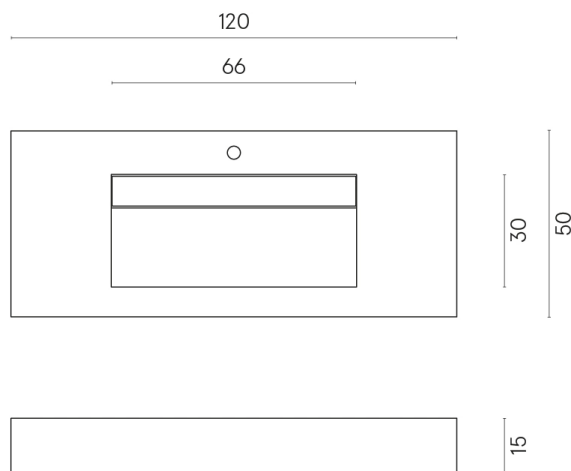

SCHEDA DI CONFIGURAZIONE

Cod. art.: 620810000012

Fly Evo

Washbasin 120

Rivestimento del
prodotto
Contempora Pure
Naturale

I colori e le altre caratteristiche estetiche delle piastrelle presenti nelle illustrazioni presenti sul sito sono puramente indicativi. Guarda sempre i campioni di persona prima dell'acquisto.