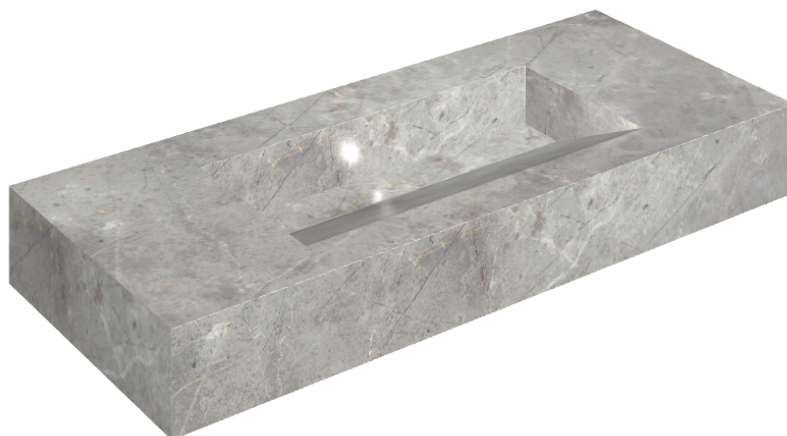

SCHEDA DI CONFIGURAZIONE

Cod. art.:

620810000012

Fly Evo

Washbasin 120

 Rivestimento del
prodotto

 Charme Evo Imperiale
Naturale

I colori e le altre caratteristiche estetiche delle piastrelle presenti nelle illustrazioni presenti sul sito sono puramente indicativi. Guarda sempre i campioni di persona prima dell'acquisto.