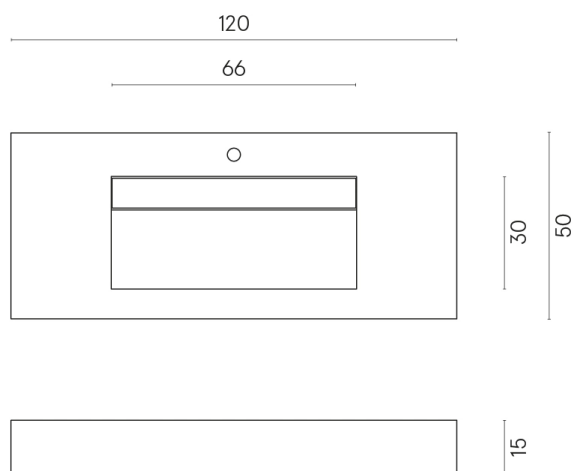

SCHEDA DI CONFIGURAZIONE

Cod. art.: 620810000012

Fly Evo

Washbasin 120

Rivestimento del
prodotto

Charme Evo Imperiale
Naturale

I colori e le altre caratteristiche estetiche delle piastrelle presenti nelle illustrazioni presenti sul sito sono puramente indicativi. Guarda sempre i campioni di persona prima dell'acquisto.

**Trova il punto vendita
autorizzato più vicino:**

<https://krym.italonceramica.ru/ru/home/dealer/>