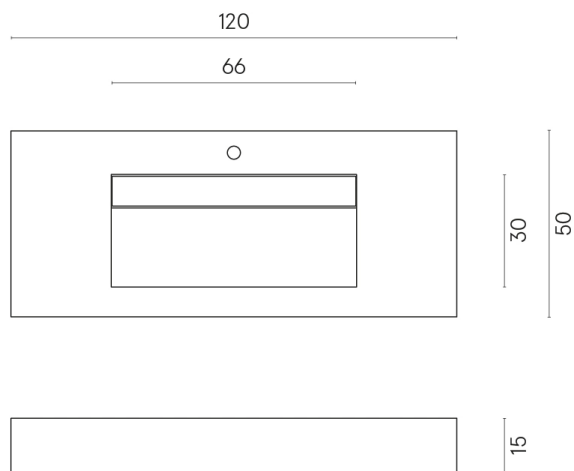

SCHEDA DI CONFIGURAZIONE

Cod. art.:

620810000012

Fly Evo

Washbasin 120

 Rivestimento del
prodotto

 Charme Evo Imperiale
Naturale

I colori e le altre caratteristiche estetiche delle piastrelle presenti nelle illustrazioni presenti sul sito sono puramente indicativi. Guarda sempre i campioni di persona prima dell'acquisto.