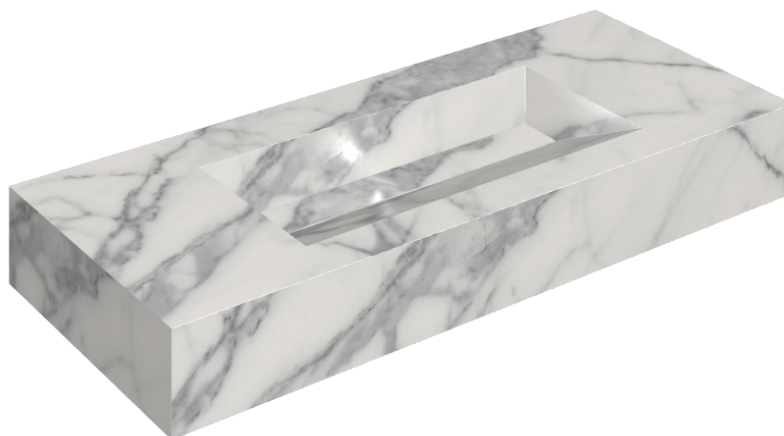

SCHEDA DI CONFIGURAZIONE

Cod. art.: 620810000012

Fly Evo

Washbasin 120

Rivestimento del
prodotto

Charme Evo Statuario
Naturale

I colori e le altre caratteristiche estetiche delle piastrelle presenti nelle illustrazioni presenti sul sito sono puramente indicativi. Guarda sempre i campioni di persona prima dell'acquisto.