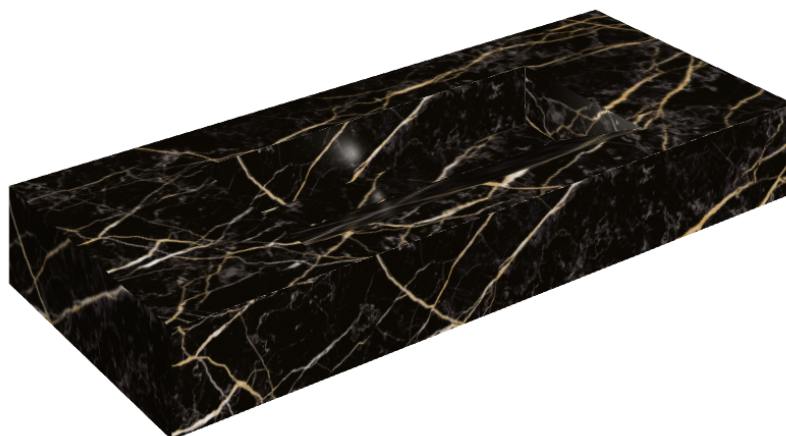

SCHEMA DI CONFIGURAZIONE

Cod. art.: 620810000012

Fly Evo

Washbasin 120

Rivestimento del
prodottoCharme Extra Laurent
Lux

I colori e le altre caratteristiche estetiche delle piastrelle presenti nelle illustrazioni presenti sul sito sono puramente indicativi. Guarda sempre i campioni di persona prima dell'acquisto.