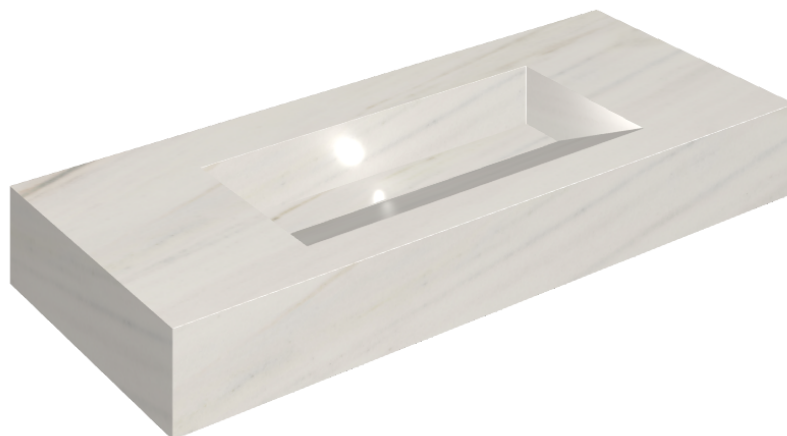

SCHEDA DI CONFIGURAZIONE

Cod. art.: 620810000012

Fly Evo

Washbasin 120

**Rivestimento del
prodotto**Charme Extra Lasa
Naturale

I colori e le altre caratteristiche estetiche delle piastrelle presenti nelle illustrazioni presenti sul sito sono puramente indicativi. Guarda sempre i campioni di persona prima dell'acquisto.