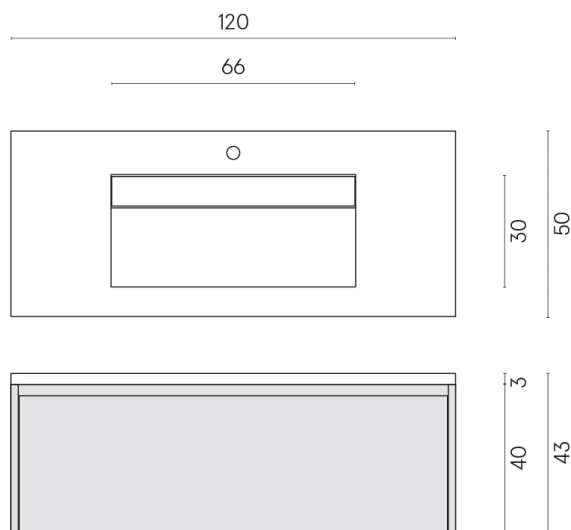

SCHEDA DI CONFIGURAZIONE

Cod. art.: 620810000017

Fly Air

Washbasin 120 Wood

Rivestimento del
prodotto

Avantgarde Silver
Naturale

I colori e le altre caratteristiche estetiche delle piastrelle presenti nelle illustrazioni presenti sul sito sono puramente indicativi. Guarda sempre i campioni di persona prima dell'acquisto.