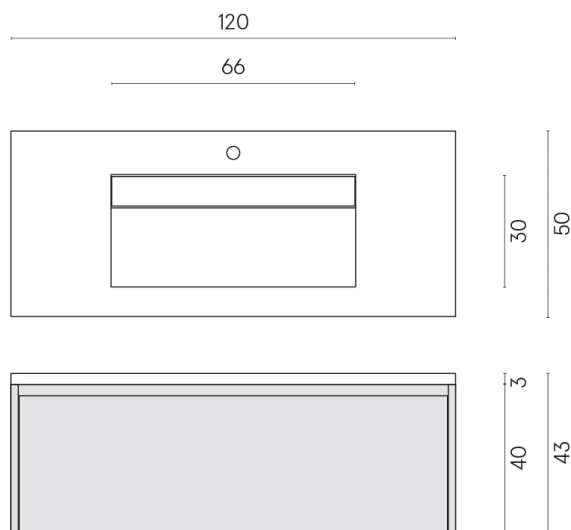

SCHEDA DI CONFIGURAZIONE

Cod. art.: 620810000017

Fly Air

Washbasin 120 Wood

Rivestimento del
prodotto

Avantgarde Dust
Naturale

I colori e le altre caratteristiche estetiche delle piastrelle presenti nelle illustrazioni presenti sul sito sono puramente indicativi. Guarda sempre i campioni di persona prima dell'acquisto.