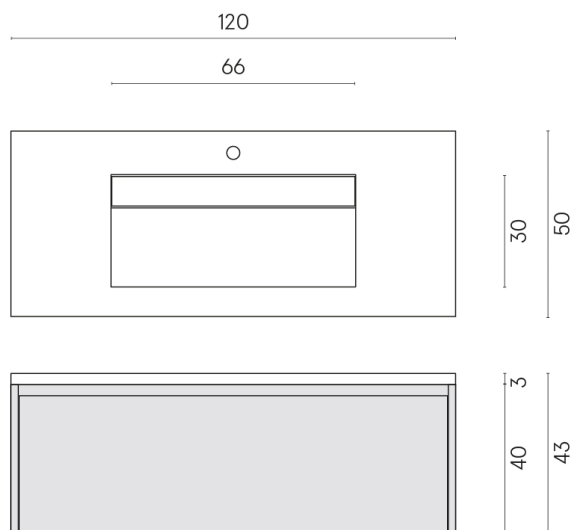

SCHEDA DI CONFIGURAZIONE

Cod. art.: 620810000017

Fly Air

Washbasin 120 Wood

Rivestimento del
prodotto
Eternum Glass Avio
Lux

I colori e le altre caratteristiche estetiche delle piastrelle presenti nelle illustrazioni presenti sul sito sono puramente indicativi. Guarda sempre i campioni di persona prima dell'acquisto.