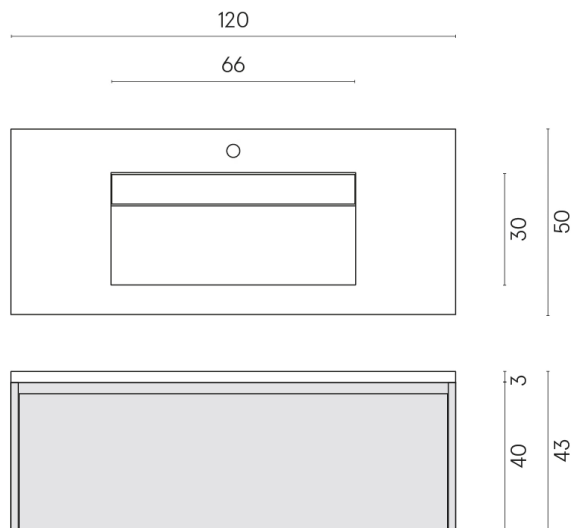

SCHEDA DI CONFIGURAZIONE

Cod. art.: 620810000022

Fly Air

Washbasin 120 White

Rivestimento del
prodotto

Materia Helio Cerato

I colori e le altre caratteristiche estetiche delle piastrelle presenti nelle illustrazioni presenti sul sito sono puramente indicativi. Guarda sempre i campioni di persona prima dell'acquisto.

Trova il punto vendita
autorizzato più vicino:

<https://krym.italonceramica.ru/ru/home/dealer/>