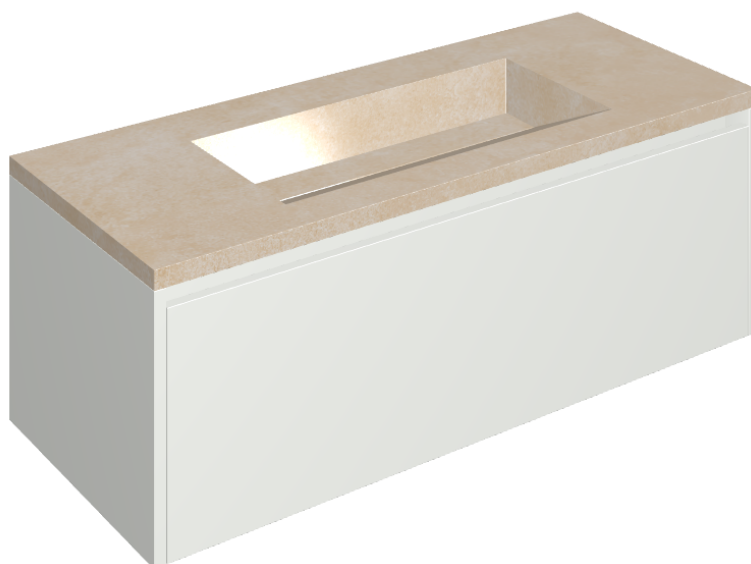

SCHEDA DI CONFIGURAZIONE

Cod. art.: 620810000022

Fly Air

Washbasin 120 White

Rivestimento del
prodotto

Materia Magnesio
Cerato

I colori e le altre caratteristiche estetiche delle piastrelle presenti nelle illustrazioni presenti sul sito sono puramente indicativi. Guarda sempre i campioni di persona prima dell'acquisto.