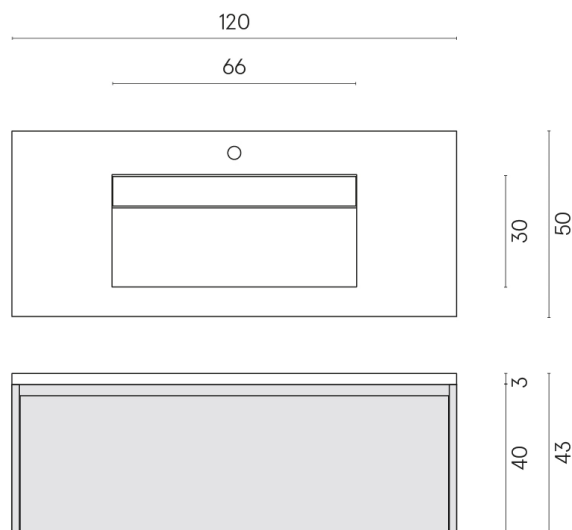

SCHEDA DI CONFIGURAZIONE

Cod. art.: 620810000022

Fly Air

Washbasin 120 White

Rivestimento del
prodotto

Stellaris Dover Light
Naturale

I colori e le altre caratteristiche estetiche delle piastrelle presenti nelle illustrazioni presenti sul sito sono puramente indicativi. Guarda sempre i campioni di persona prima dell'acquisto.