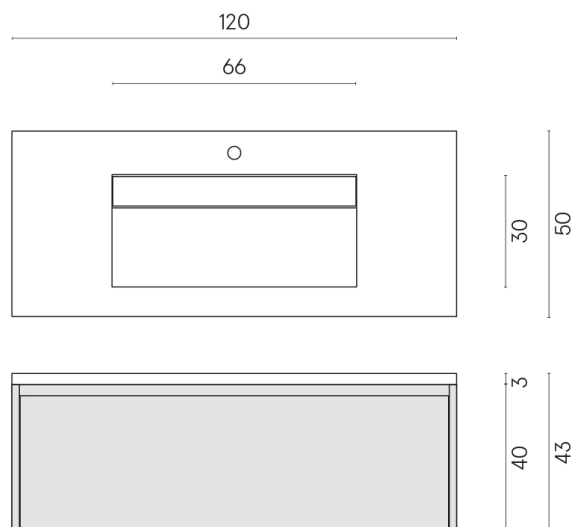

SCHEDA DI CONFIGURAZIONE

Cod. art.: 620810000022

Fly Air

Washbasin 120 White

Rivestimento del
prodotto

Stellaris Crystal Pure
Naturale

I colori e le altre caratteristiche estetiche delle piastrelle presenti nelle illustrazioni presenti sul sito sono puramente indicativi. Guarda sempre i campioni di persona prima dell'acquisto.