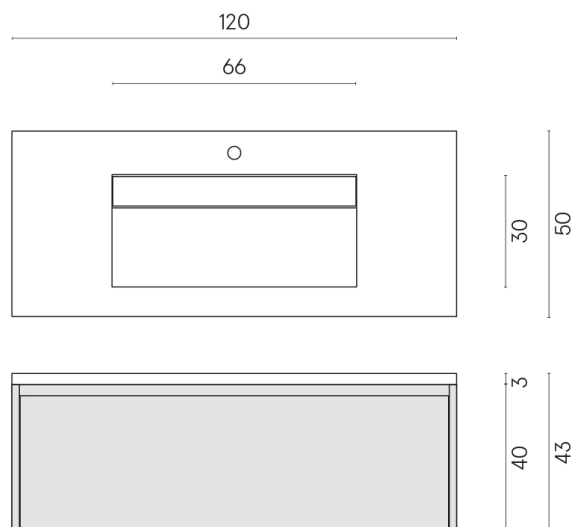

SCHEDA DI CONFIGURAZIONE

Cod. art.: 620810000022

Fly Air

Washbasin 120 White

Rivestimento del
prodotto

Metropolis Desert
Beige Naturale

I colori e le altre caratteristiche estetiche delle piastrelle presenti nelle illustrazioni presenti sul sito sono puramente indicativi. Guarda sempre i campioni di persona prima dell'acquisto.