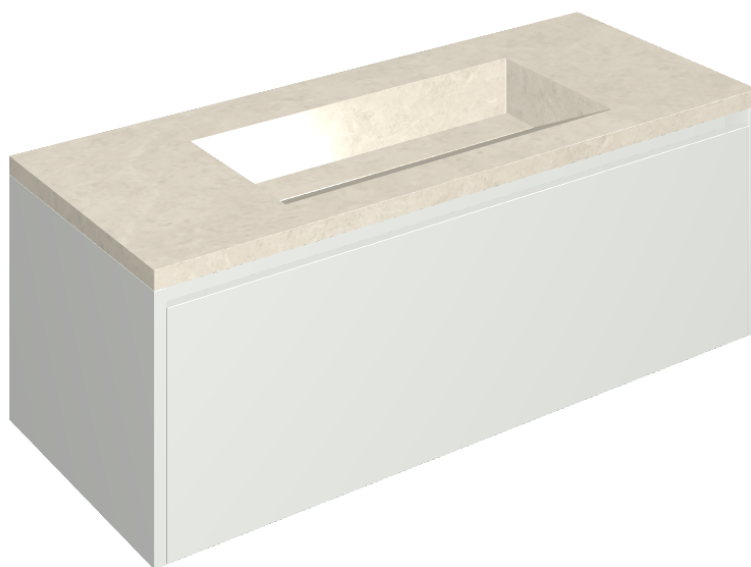

SCHEDA DI CONFIGURAZIONE

Cod. art.: 620810000022

Fly Air

Washbasin 120 White

Rivestimento del
prodotto

Metropolis Royal Ivory
Naturale

I colori e le altre caratteristiche estetiche delle piastrelle presenti nelle illustrazioni presenti sul sito sono puramente indicativi. Guarda sempre i campioni di persona prima dell'acquisto.