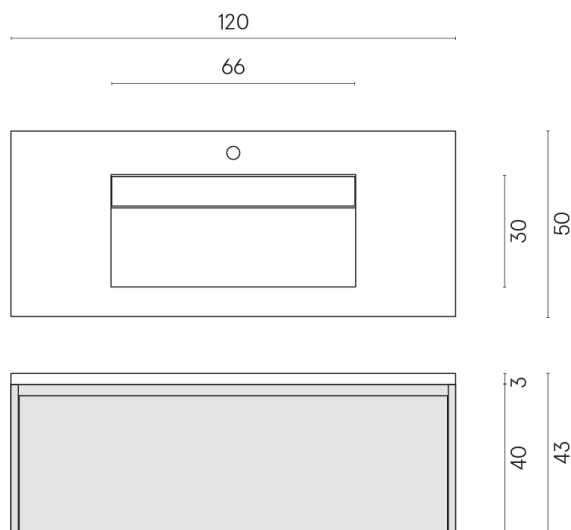

SCHEDA DI CONFIGURAZIONE

Cod. art.: 620810000022

Fly Air

Washbasin 120 White

Rivestimento del
prodotto

Metropolis Glass
Powder Lux

I colori e le altre caratteristiche estetiche delle piastrelle presenti nelle illustrazioni presenti sul sito sono puramente indicativi. Guarda sempre i campioni di persona prima dell'acquisto.