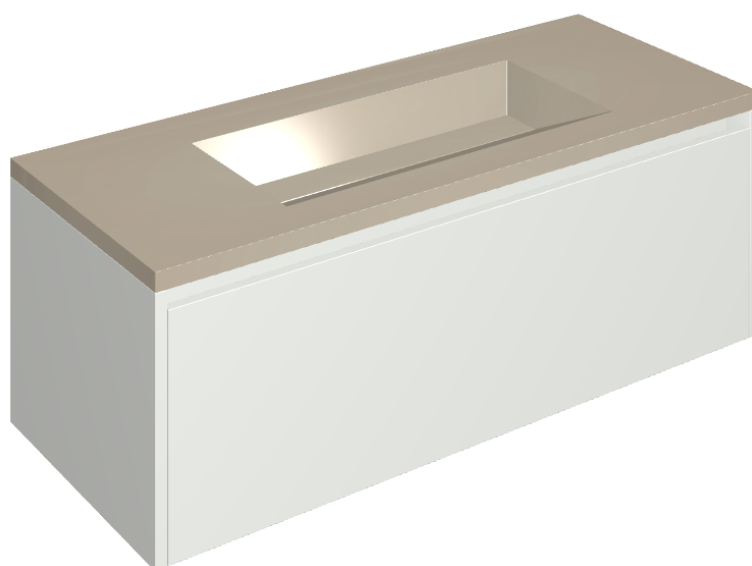

SCHEDA DI CONFIGURAZIONE

Cod. art.: 620810000022

Fly Air

Washbasin 120 White

Rivestimento del
prodotto

Metropolis Glass
Powder Lux

I colori e le altre caratteristiche estetiche delle piastrelle presenti nelle illustrazioni presenti sul sito sono puramente indicativi. Guarda sempre i campioni di persona prima dell'acquisto.