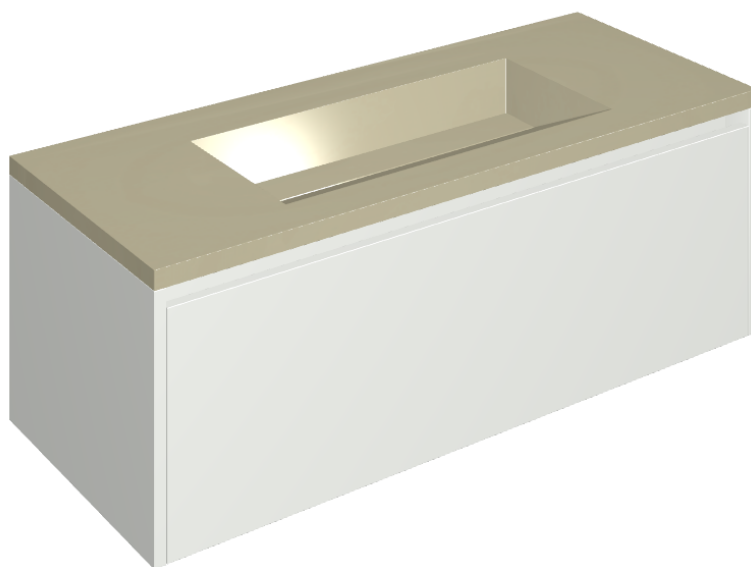

SCHEDA DI CONFIGURAZIONE

Cod. art.: 620810000022

## Washbasin 120 White

Rivestimento del  
prodotto

Metropolis Glass Sand  
Lux

I colori e le altre caratteristiche estetiche delle piastrelle presenti nelle illustrazioni presenti sul sito sono puramente indicativi. Guarda sempre i campioni di persona prima dell'acquisto.