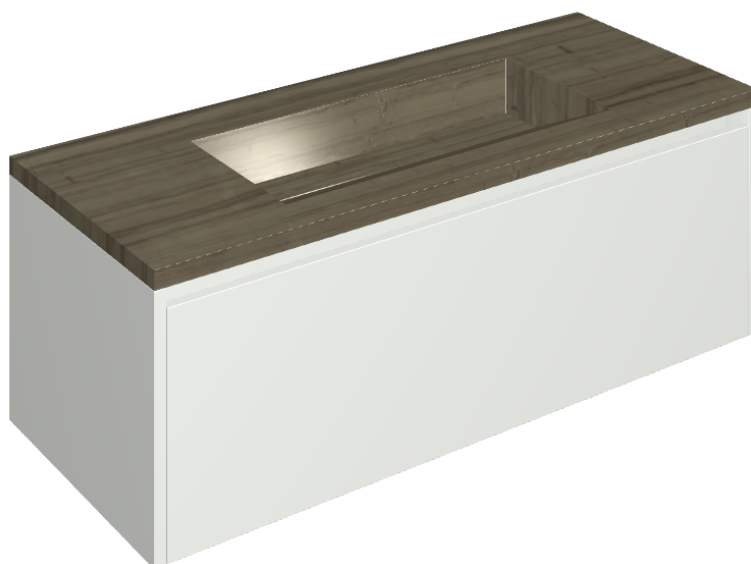

## Washbasin 120 White

Rivestimento del  
prodotto

Charme Advance  
Elegant Brown Lux

I colori e le altre caratteristiche estetiche delle piastrelle presenti nelle illustrazioni presenti sul sito sono puramente indicativi. Guarda sempre i campioni di persona prima dell'acquisto.