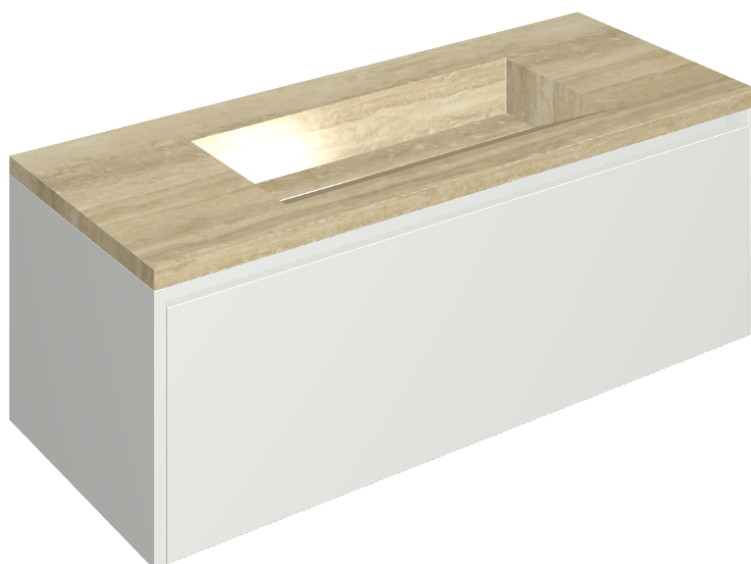

SCHEDA DI CONFIGURAZIONE

Cod. art.: 620810000022

Fly Air

Washbasin 120 White

Rivestimento del
prodotto

Charme Advance
Travertino Romano
Cerato

I colori e le altre caratteristiche estetiche delle piastrelle presenti nelle illustrazioni presenti sul sito sono puramente indicativi. Guarda sempre i campioni di persona prima dell'acquisto.