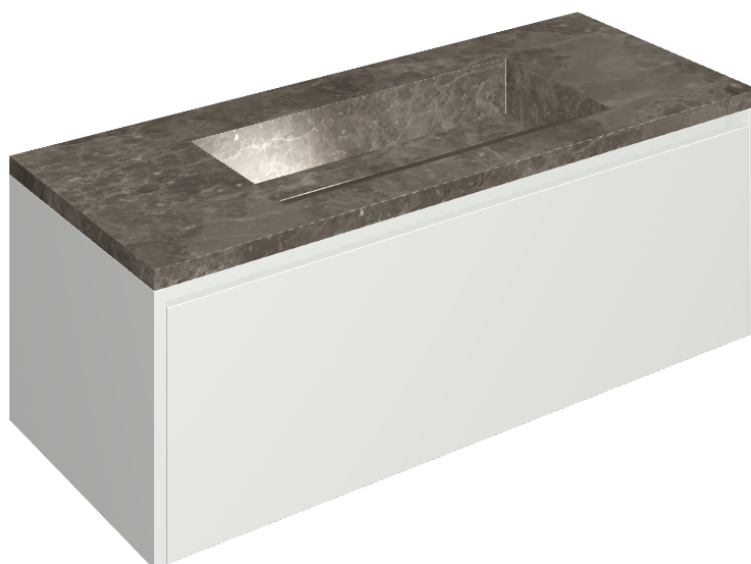

## Washbasin 120 White

Rivestimento del  
prodotto

Room Grey Stone  
Cerato

I colori e le altre caratteristiche estetiche delle piastrelle presenti nelle illustrazioni presenti sul sito sono puramente indicativi. Guarda sempre i campioni di persona prima dell'acquisto.