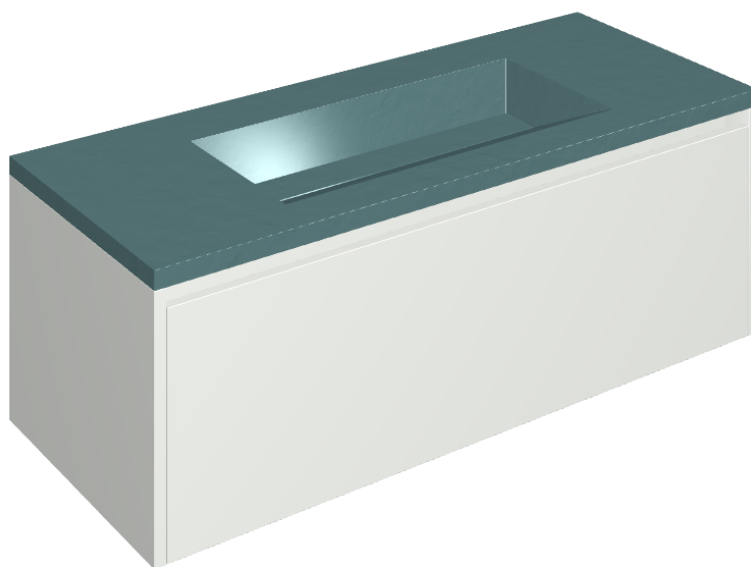

SCHEDA DI CONFIGURAZIONE

Cod. art.: 620810000022

Fly Air

Washbasin 120 White

Rivestimento del
prodotto

Surface Ocean
Cerato

I colori e le altre caratteristiche estetiche delle piastrelle presenti nelle illustrazioni presenti sul sito sono puramente indicativi. Guarda sempre i campioni di persona prima dell'acquisto.