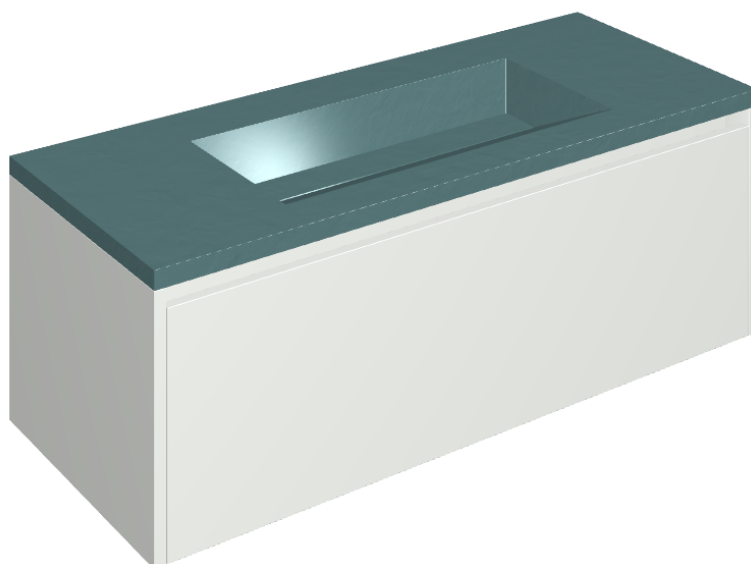

## Washbasin 120 White

Rivestimento del  
prodotto

Surface Ocean  
Cerato

I colori e le altre caratteristiche estetiche delle piastrelle presenti nelle illustrazioni presenti sul sito sono puramente indicativi. Guarda sempre i campioni di persona prima dell'acquisto.