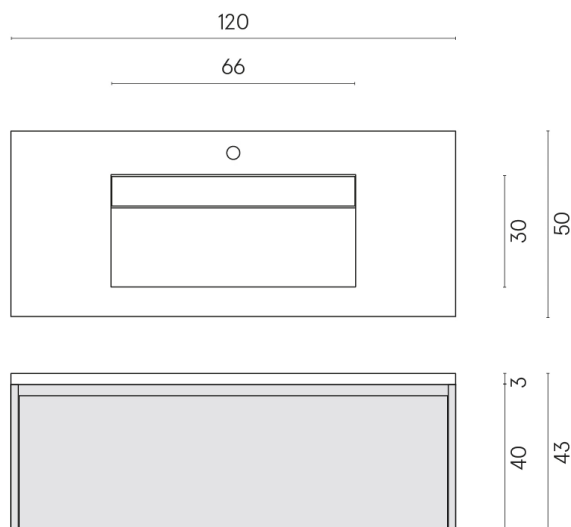

SCHEDA DI CONFIGURAZIONE

Cod. art.: 620810000022

Fly Air

Washbasin 120 White

Rivestimento del
prodotto

Charme Evo Antracite
Naturale

I colori e le altre caratteristiche estetiche delle piastrelle presenti nelle illustrazioni presenti sul sito sono puramente indicativi. Guarda sempre i campioni di persona prima dell'acquisto.

Trova il punto vendita
autorizzato più vicino:

<https://krym.italonceramica.ru/ru/home/dealer/>