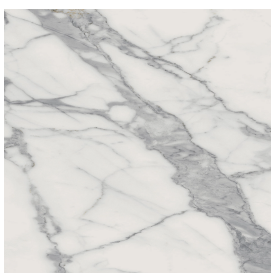

SCHEDA DI CONFIGURAZIONE

Cod. art.: 620810000022

Fly Air

Washbasin 120 White

Rivestimento del
prodotto

Charme Evo Statuario
Naturale

I colori e le altre caratteristiche estetiche delle piastrelle presenti nelle illustrazioni presenti sul sito sono puramente indicativi. Guarda sempre i campioni di persona prima dell'acquisto.