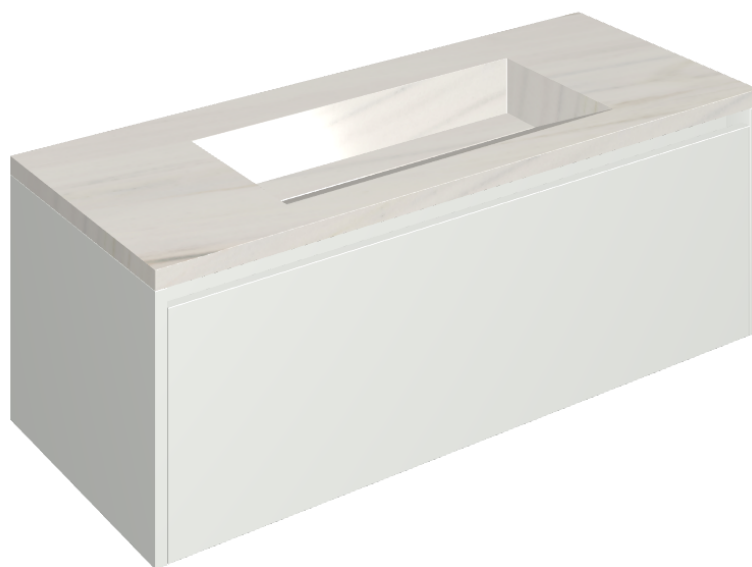

SCHEDA DI CONFIGURAZIONE

Cod. art.: 620810000022

Fly Air

Washbasin 120 White

Rivestimento del
prodotto
Charme Extra Lasa
Naturale

I colori e le altre caratteristiche estetiche delle piastrelle presenti nelle illustrazioni presenti sul sito sono puramente indicativi. Guarda sempre i campioni di persona prima dell'acquisto.