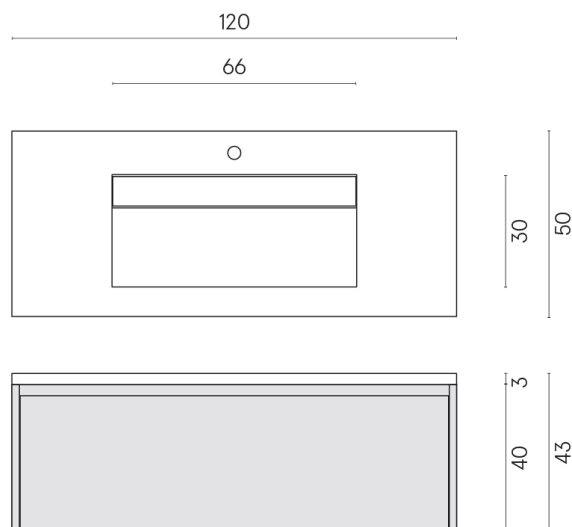

SCHEDA DI CONFIGURAZIONE

Cod. art.: 620810000022

Fly Air

Washbasin 120 White

Rivestimento del
prodotto

Skyline Cloud
Naturale

I colori e le altre caratteristiche estetiche delle piastrelle presenti nelle illustrazioni presenti sul sito sono puramente indicativi. Guarda sempre i campioni di persona prima dell'acquisto.