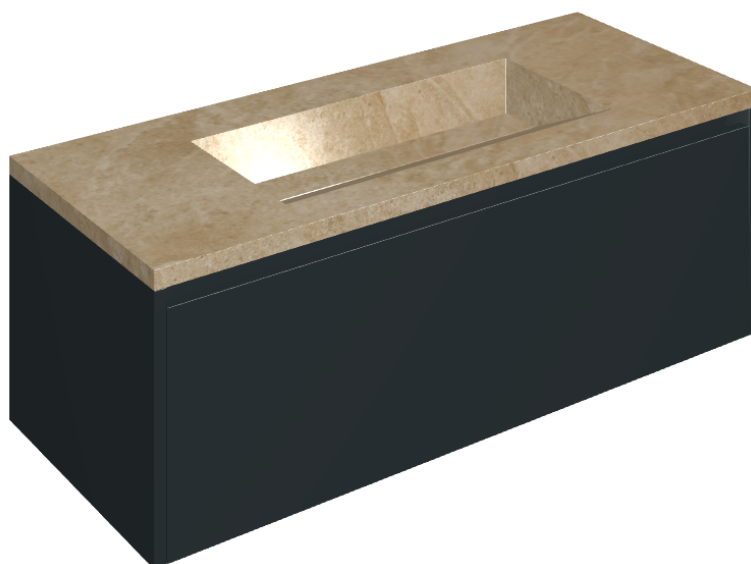

SCHEDA DI CONFIGURAZIONE

Cod. art.: 620810000026

Fly Air

Washbasin 120 Black

Rivestimento del
prodotto

Materia Helio Cerato

I colori e le altre caratteristiche estetiche delle piastrelle presenti nelle illustrazioni presenti sul sito sono puramente indicativi. Guarda sempre i campioni di persona prima dell'acquisto.