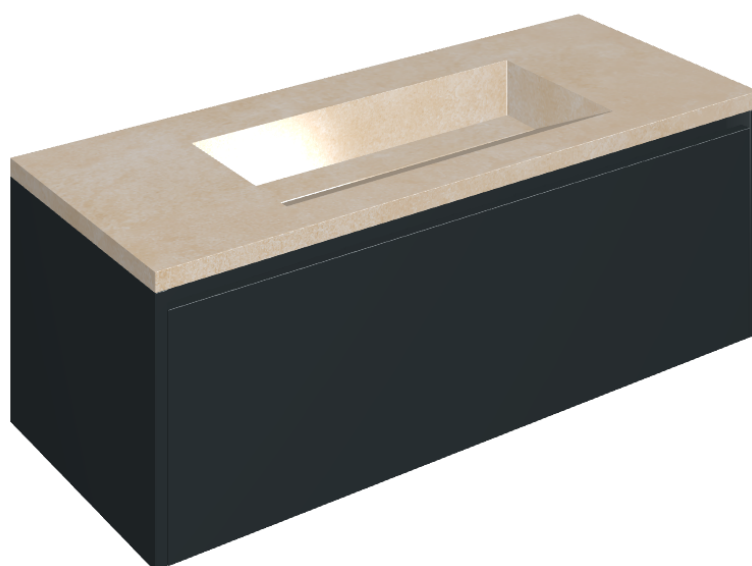

SCHEDA DI CONFIGURAZIONE

Cod. art.: 620810000026

Fly Air

Washbasin 120 Black

Rivestimento del
prodotto

Materia Magnesio
Cerato

I colori e le altre caratteristiche estetiche delle piastrelle presenti nelle illustrazioni presenti sul sito sono puramente indicativi. Guarda sempre i campioni di persona prima dell'acquisto.

Trova il punto vendita
autorizzato più vicino:

<https://krym.italonceramica.ru/ru/home/dealer/>