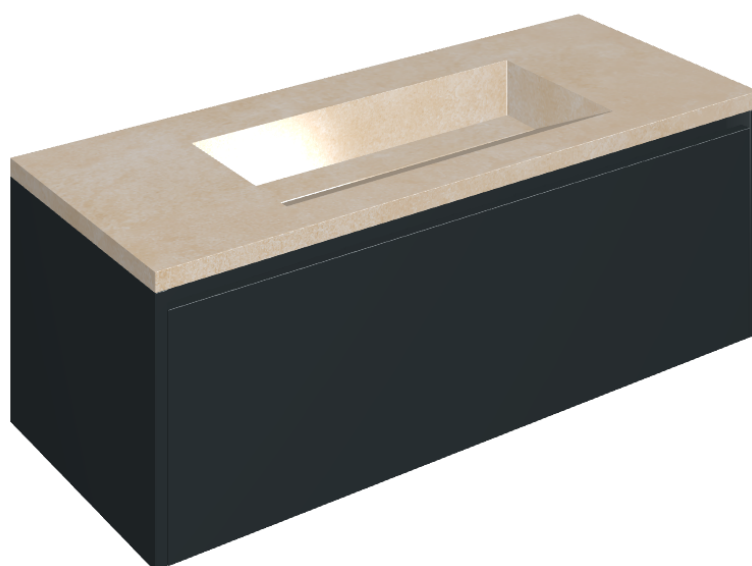

SCHEDA DI CONFIGURAZIONE

Cod. art.: 620810000026

Fly Air

Washbasin 120 Black

Rivestimento del
prodotto

Materia Magnesio
Cerato

I colori e le altre caratteristiche estetiche delle piastrelle presenti nelle illustrazioni presenti sul sito sono puramente indicativi. Guarda sempre i campioni di persona prima dell'acquisto.