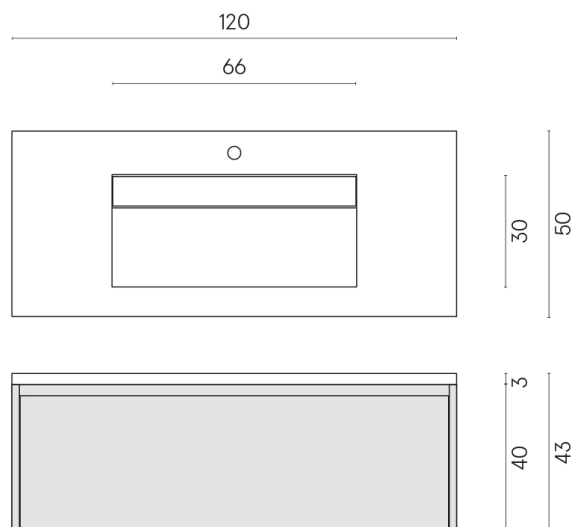

SCHEDA DI CONFIGURAZIONE

Cod. art.: 620810000026

Fly Air

Washbasin 120 Black

Rivestimento del
prodotto

Materia Magnesio
Cerato

I colori e le altre caratteristiche estetiche delle piastrelle presenti nelle illustrazioni presenti sul sito sono puramente indicativi. Guarda sempre i campioni di persona prima dell'acquisto.