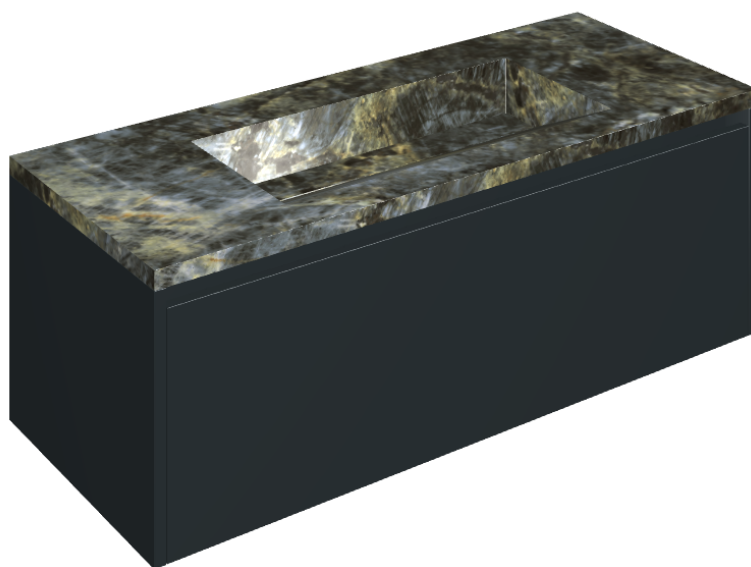

## Washbasin 120 Black

Rivestimento del  
prodotto

Stellaris Madagascar  
Dark Naturale

I colori e le altre caratteristiche estetiche delle piastrelle presenti nelle illustrazioni presenti sul sito sono puramente indicativi. Guarda sempre i campioni di persona prima dell'acquisto.