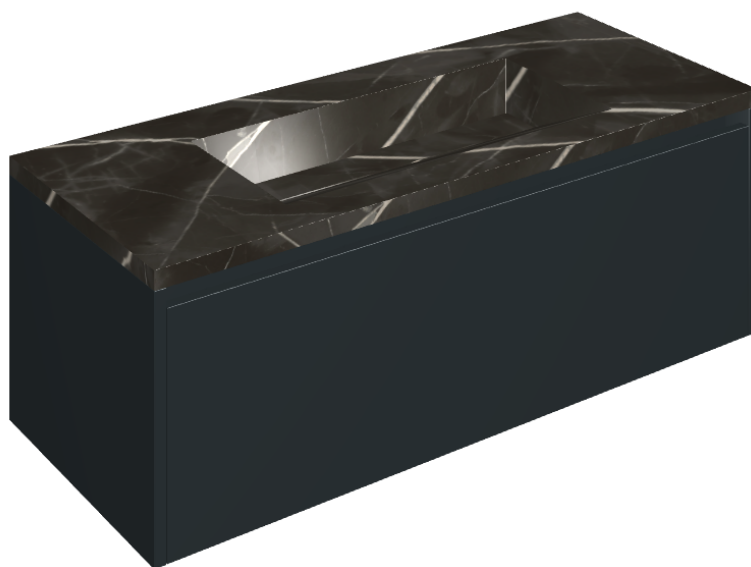

## Washbasin 120 Black

Rivestimento del  
prodotto

Stellaris Absolut Black  
Naturale

I colori e le altre caratteristiche estetiche delle piastrelle presenti nelle illustrazioni presenti sul sito sono puramente indicativi. Guarda sempre i campioni di persona prima dell'acquisto.