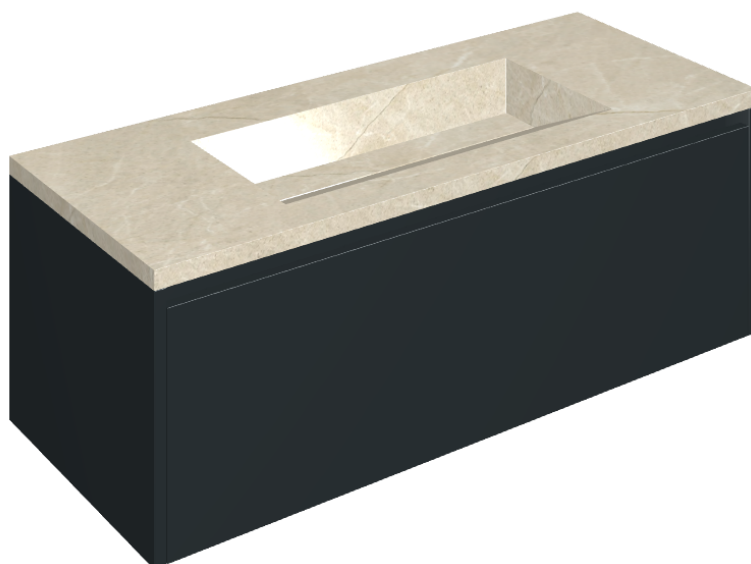

SCHEDA DI CONFIGURAZIONE

Cod. art.: 620810000026

Fly Air

Washbasin 120 Black

Rivestimento del prodotto

Metropolis Desert
Beige Naturale

I colori e le altre caratteristiche estetiche delle piastrelle presenti nelle illustrazioni presenti sul sito sono puramente indicativi. Guarda sempre i campioni di persona prima dell'acquisto.