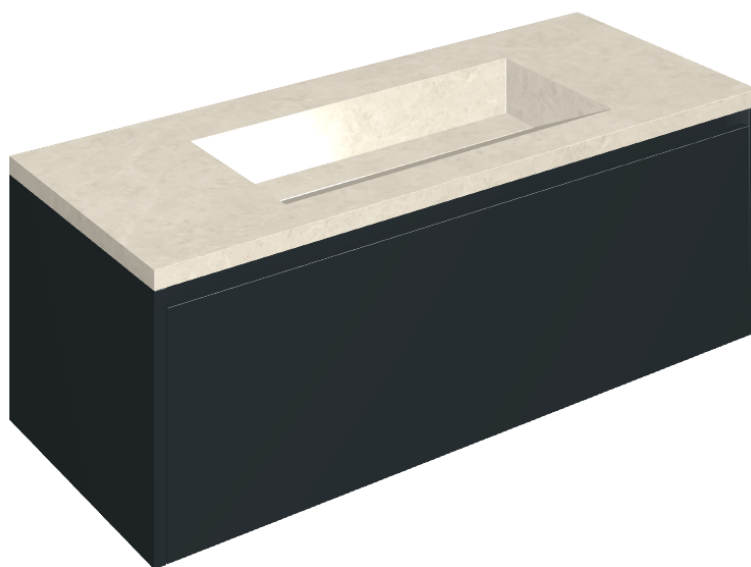

SCHEDA DI CONFIGURAZIONE

Cod. art.: 620810000026

Fly Air

Washbasin 120 Black

Rivestimento del
prodotto

Metropolis Royal Ivory
Naturale

I colori e le altre caratteristiche estetiche delle piastrelle presenti nelle illustrazioni presenti sul sito sono puramente indicativi. Guarda sempre i campioni di persona prima dell'acquisto.