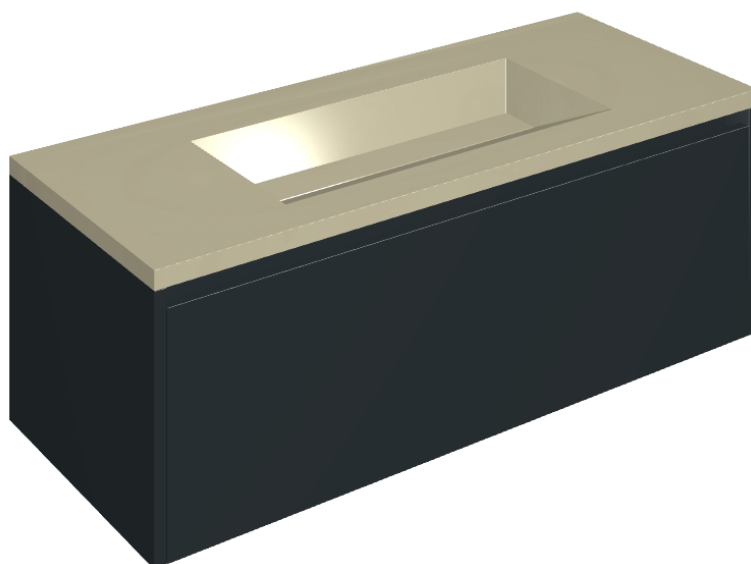

SCHEDA DI CONFIGURAZIONE

Cod. art.: 620810000026

Fly Air

Washbasin 120 Black

Rivestimento del
prodotto

Metropolis Glass Sand
Lux

I colori e le altre caratteristiche estetiche delle piastrelle presenti nelle illustrazioni presenti sul sito sono puramente indicativi. Guarda sempre i campioni di persona prima dell'acquisto.