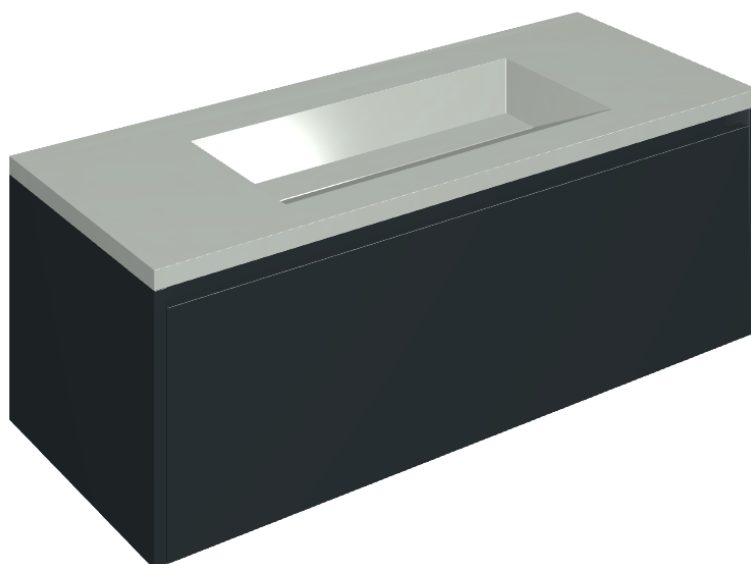

SCHEDA DI CONFIGURAZIONE

Cod. art.: 620810000026

Fly Air

Washbasin 120 Black

Rivestimento del
prodotto

Metropolis Glass Sky
Lux

I colori e le altre caratteristiche estetiche delle piastrelle presenti nelle illustrazioni presenti sul sito sono puramente indicativi. Guarda sempre i campioni di persona prima dell'acquisto.