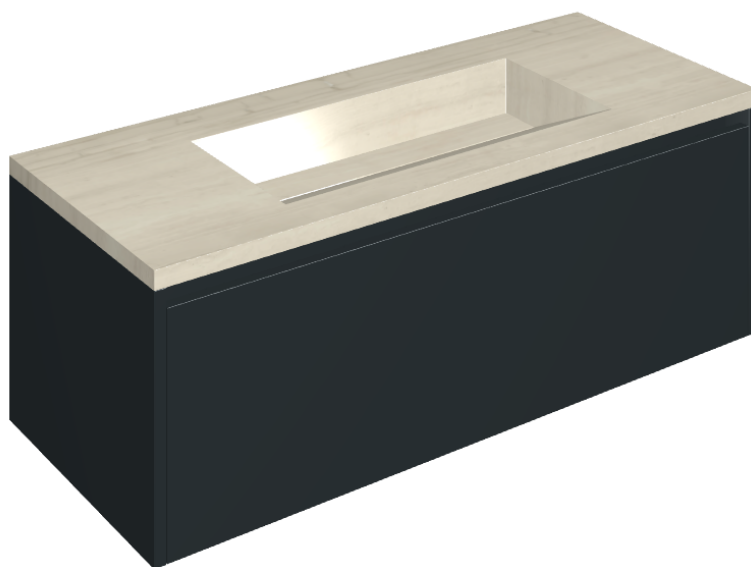

SCHEDA DI CONFIGURAZIONE

Cod. art.: 620810000026

Fly Air

Washbasin 120 Black

Rivestimento del
prodotto

Charme Advance Silk
Grey Cerato

I colori e le altre caratteristiche estetiche delle piastrelle presenti nelle illustrazioni presenti sul sito sono puramente indicativi. Guarda sempre i campioni di persona prima dell'acquisto.