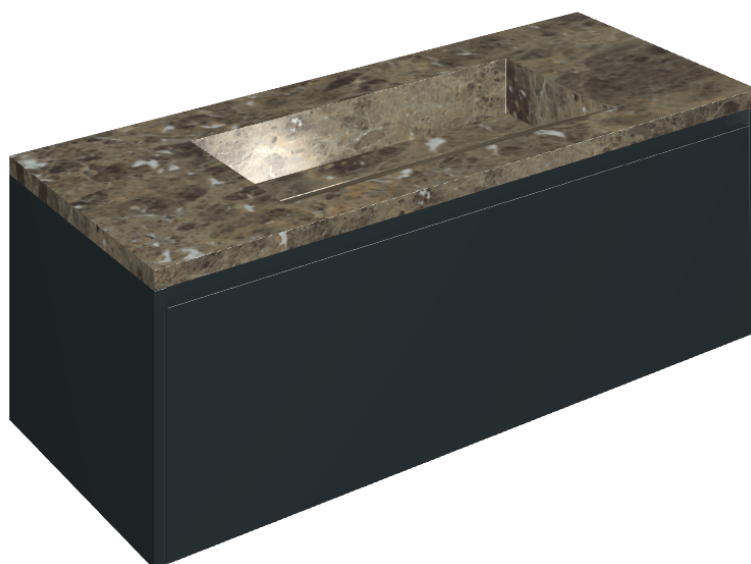

## Washbasin 120 Black

Rivestimento del  
prodotto

Charme Deluxe  
Emperador Dark  
Naturale

I colori e le altre caratteristiche estetiche delle piastrelle presenti nelle illustrazioni presenti sul sito sono puramente indicativi. Guarda sempre i campioni di persona prima dell'acquisto.