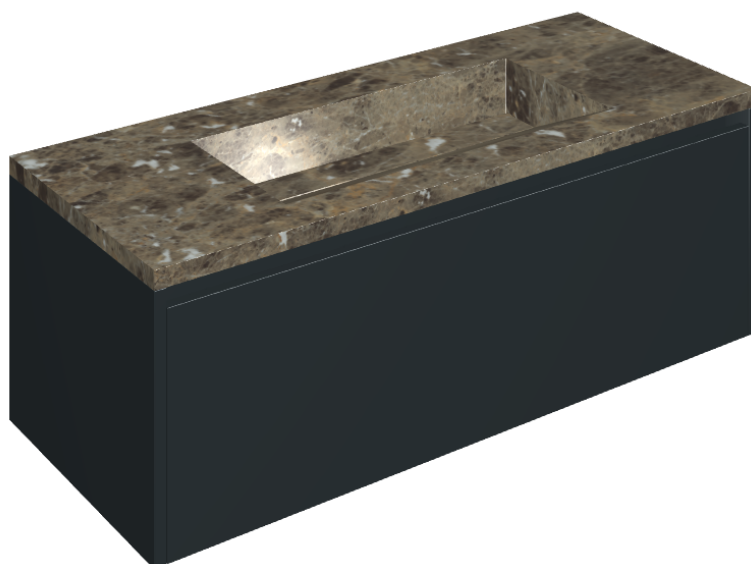

## Washbasin 120 Black

Rivestimento del prodotto

Charme Deluxe  
Emperador Dark  
Naturale

I colori e le altre caratteristiche estetiche delle piastrelle presenti nelle illustrazioni presenti sul sito sono puramente indicativi. Guarda sempre i campioni di persona prima dell'acquisto.